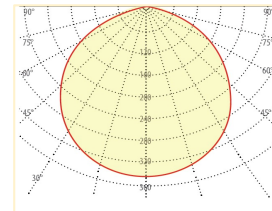

MacAdam (SDCM)	3
----------------	---

Renkssel geriverim (CRI, Ra)	>80
------------------------------	-----

Fotometri

Işık dağılımı

ÜRÜN SEÇİM TABLOSU

SİPARİŞ KODU	GÜÇ (W)	LÜMEN (lm)	CCT (K)	CRI (Ra)	GÖVDE FORMU	GÖVDE RENGİ	IP	MONTAJ	KONTROL TİPİ	Ø (mm)	H (mm)
PRF44.00.1.1.30S11SW	25W	3000	3000K	>80	DAİRESEL	BEYAZ	IP20	SIVAÜSTÜ	ON-OFF	300	77
PRF44.00.1.1.30S12SW	25W	3000	3000K	>80	DAİRESEL	SİYAH	IP20	SIVAÜSTÜ	ON-OFF	300	77
PRF44.00.1.1.30S11DA	25W	3000	3000K	>80	DAİRESEL	BEYAZ	IP20	SIVAÜSTÜ	DALI	300	77
PRF44.00.1.1.30S12DA	25W	3000	3000K	>80	DAİRESEL	SİYAH	IP20	SIVAÜSTÜ	DALI	300	77
PRF44.00.1.1.40S11SW	25W	3000	4000K	>80	DAİRESEL	BEYAZ	IP20	SIVAÜSTÜ	ON-OFF	300	77
PRF44.00.1.1.40S12SW	25W	3000	4000K	>80	DAİRESEL	SİYAH	IP20	SIVAÜSTÜ	ON-OFF	300	77
PRF44.00.1.1.40S11DA	25W	3000	4000K	>80	DAİRESEL	BEYAZ	IP20	SIVAÜSTÜ	DALI	300	77
PRF44.00.1.1.40S12DA	25W	3000	4000K	>80	DAİRESEL	SİYAH	IP20	SIVAÜSTÜ	DALI	300	77
PRF44.00.1.2.30S11SW	40W	4800	3000K	>80	DAİRESEL	BEYAZ	IP20	SIVAÜSTÜ	ON-OFF	400	77
PRF44.00.1.2.30S12SW	40W	4800	3000K	>80	DAİRESEL	SİYAH	IP20	SIVAÜSTÜ	ON-OFF	400	77
PRF44.00.1.2.30S11DA	40W	4800	3000K	>80	DAİRESEL	BEYAZ	IP20	SIVAÜSTÜ	DALI	400	77
PRF44.00.1.2.30S12DA	40W	4800	3000K	>80	DAİRESEL	SİYAH	IP20	SIVAÜSTÜ	DALI	400	77
PRF44.00.1.2.40S11SW	40W	4800	4000K	>80	DAİRESEL	BEYAZ	IP20	SIVAÜSTÜ	ON-OFF	400	77
PRF44.00.1.2.40S12SW	40W	4800	4000K	>80	DAİRESEL	SİYAH	IP20	SIVAÜSTÜ	ON-OFF	400	77
PRF44.00.1.2.40S11DA	40W	4800	4000K	>80	DAİRESEL	BEYAZ	IP20	SIVAÜSTÜ	DALI	400	77
PRF44.00.1.2.40S12DA	40W	4800	4000K	>80	DAİRESEL	SİYAH	IP20	SIVAÜSTÜ	DALI	400	77
PRF44.00.1.3.40S11SW	50W	6000	3000K	>80	DAİRESEL	BEYAZ	IP20	SIVAÜSTÜ	DALI	400	77
PRF44.00.1.3.40S12SW	50W	6000	3000K	>80	DAİRESEL	SİYAH	IP20	SIVAÜSTÜ	DALI	400	77
PRF44.00.1.3.40S11DA	50W	6000	3000K	>80	DAİRESEL	BEYAZ	IP20	SIVAÜSTÜ	DALI	400	77
PRF44.00.1.3.40S12DA	50W	6000	3000K	>80	DAİRESEL	SİYAH	IP20	SIVAÜSTÜ	DALI	400	77
PRF44.00.1.4.30S11SW	65W	7800	3000K	>80	DAİRESEL	BEYAZ	IP20	SIVAÜSTÜ	ON-OFF	600	77
PRF44.00.1.4.30S12SW	65W	7800	3000K	>80	DAİRESEL	SİYAH	IP20	SIVAÜSTÜ	ON-OFF	600	77
PRF44.00.1.4.30S11DA	65W	7800	3000K	>80	DAİRESEL	BEYAZ	IP20	SIVAÜSTÜ	DALI	600	77
PRF44.00.1.4.30S12DA	65W	7800	3000K	>80	DAİRESEL	SİYAH	IP20	SIVAÜSTÜ	DALI	600	77
PRF44.00.1.4.40S11SW	65W	7800	4000K	>80	DAİRESEL	BEYAZ	IP20	SIVAÜSTÜ	ON-OFF	600	77
PRF44.00.1.4.40S12SW	65W	7800	4000K	>80	DAİRESEL	SİYAH	IP20	SIVAÜSTÜ	ON-OFF	600	77
PRF44.00.1.4.40S11DA	65W	7800	4000K	>80	DAİRESEL	BEYAZ	IP20	SIVAÜSTÜ	DALI	600	77
PRF44.00.1.4.40S12DA	65W	7800	4000K	>80	DAİRESEL	SİYAH	IP20	SIVAÜSTÜ	DALI	600	77
PRF44.00.1.8.30S12DA	65W	7800	3000K	>80	DAİRESEL	BEYAZ	IP20	SIVAÜSTÜ	ON-OFF	800	77
PRF44.00.1.8.30S12DA	65W	7800	3000K	>80	DAİRESEL	SİYAH	IP20	SIVAÜSTÜ	ON-OFF	800	77
PRF44.00.1.8.30S12DA	65W	7800	3000K	>80	DAİRESEL	BEYAZ	IP20	SIVAÜSTÜ	DALI	800	77
PRF44.00.1.8.30S12DA	65W	7800	3000K	>80	DAİRESEL	SİYAH	IP20	SIVAÜSTÜ	DALI	800	77
PRF44.00.1.5.30S11SW	80W	9600	3000K	>80	DAİRESEL	BEYAZ	IP20	SIVAÜSTÜ	ON-OFF	600	77
PRF44.00.1.5.30S12SW	80W	9600	3000K	>80	DAİRESEL	SİYAH	IP20	SIVAÜSTÜ	ON-OFF	600	77
PRF44.00.1.5.30S11DA	80W	9600	3000K	>80	DAİRESEL	BEYAZ	IP20	SIVAÜSTÜ	DALI	600	77
PRF44.00.1.5.30S12DA	80W	9600	3000K	>80	DAİRESEL	SİYAH	IP20	SIVAÜSTÜ	DALI	600	77
PRF44.00.1.9.30S11SW	95W	11400	3000K	>80	DAİRESEL	BEYAZ	IP20	SIVAÜSTÜ	ON-OFF	1200	77
PRF44.00.1.9.30S12SW	95W	11400	3000K	>80	DAİRESEL	SİYAH	IP20	SIVAÜSTÜ	ON-OFF	1200	77
PRF44.00.1.9.30S11DA	95W	11400	3000K	>80	DAİRESEL	BEYAZ	IP20	SIVAÜSTÜ	DALI	1200	77
PRF44.00.1.9.30S12DA	95W	11400	3000K	>80	DAİRESEL	SİYAH	IP20	SIVAÜSTÜ	DALI	1200	77
PRF44.00.1.5.30S11SW	145W	17400	3000K	>80	DAİRESEL	BEYAZ	IP20	SIVAÜSTÜ	ON-OFF	800	77
PRF44.00.1.6.30S12SW	145W	17400	3000K	>80	DAİRESEL	SİYAH	IP20	SIVAÜSTÜ	ON-OFF	800	77
PRF44.00.1.6.30S11DA	145W	17400	3000K	>80	DAİRESEL	BEYAZ	IP20	SIVAÜSTÜ	DALI	800	77
PRF44.00.1.6.30S12DA	145W	17400	3000K	>80	DAİRESEL	SİYAH	IP20	SIVAÜSTÜ	DALI	800	77
PRF44.00.1.6.40S11SW	145W	17400	4000K	>80	DAİRESEL	BEYAZ	IP20	SIVAÜSTÜ	ON-OFF	800	77
PRF44.00.1.6.40S12SW	145W	17400	4000K	>80	DAİRESEL	SİYAH	IP20	SIVAÜSTÜ	ON-OFF	800	77
PRF44.00.1.6.40S11DA	145W	17400	4000K	>80	DAİRESEL	BEYAZ	IP20	SIVAÜSTÜ	DALI	800	77
PRF44.00.1.6.40S12DA	145W	17400	4000K	>80	DAİRESEL	SİYAH	IP20	SIVAÜSTÜ	DALI	800	77
PRF44.00.1.7.30S11SW	330W	39600	3000K	>80	DAİRESEL	BEYAZ	IP20	SIVAÜSTÜ	ON-OFF	1200	77
PRF44.00.1.7.30S12SW	330W	39600	3000K	>80	DAİRESEL	SİYAH	IP20	SIVAÜSTÜ	ON-OFF	1200	77
PRF44.00.1.7.30S11DA	330W	39600	3000K	>80	DAİRESEL	BEYAZ	IP20	SIVAÜSTÜ	DALI	1200	77
PRF44.00.1.7.30S12DA	330W	39600	3000K	>80	DAİRESEL	SİYAH	IP20	SIVAÜSTÜ	DALI	1200	77
PRF44.00.1.7.40S11SW	330W	39600	4000K	>80	DAİRESEL	BEYAZ	IP20	SIVAÜSTÜ	ON-OFF	1200	77
PRF44.00.1.7.40S12SW	330W	39600	4000K	>80	DAİRESEL	SİYAH	IP20	SIVAÜSTÜ	ON-OFF	1200	77
PRF44.00.1.7.40S11DA	330W	39600	4000K	>80	DAİRESEL	BEYAZ	IP20	SIVAÜSTÜ	DALI	1200	77
PRF44.00.1.7.40S12DA	330W	39600	4000K	>80	DAİRESEL	SİYAH	IP20	SIVAÜSTÜ	DALI	1200	77