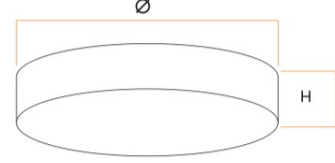

Ölçüler

Çap (mm)	Ø300/400/600/800/1200
Yükseklik (mm)	H77

Şemalar

Ürün şeması

Ürün	PRF44
Reel güç (W)	27/43/53/69/85/101/154/350
Reel ışık akısı (Lm)	3000/4800/6000/7800/9600 11400/17400/39600
Işık çıkış oranı LOR (%)	%64
Etkinlik faktörü (Lm/W)	112
Işıma açısı (°)	115°
Ömür (h)	50000
IP derecesi	IP20/IP40
IK derecesi	IK04
Elektriksel izolasyon sınıfı	Class 2
Fotobiyolojik risk grubu	RG0 (risksiz)
Difüzör/optik bileşenler	Opal PMMA difüzör/Akrilik Gergi
Çalışma ortam sıcaklığı	0°C , +35°C
Elektriksel besleme	220..240VAC, 50/60Hz
Gövde renkleri (RAL)	9005 9006 7016 9016 + farklı RAL
Enerji verimlilik sınıfı	A+