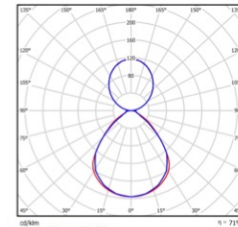

Fotometri

Işık dağılımı