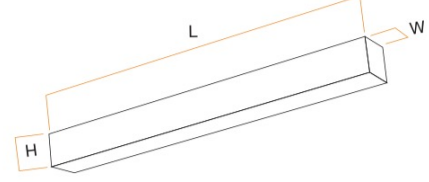

Ölçüler

Ürün ölçüleri (mm)	W65 x L1132/1420/1710/2000
Yükseklik (mm)	H88

Şemalar

Ürün şeması

LITES LED SMD DİREKT-ENDİREKT

TANIM

LITES ürün ailesi, alüminyum profil ürün grubuna ait teknik armatür serisidir. Direkt-Endirekt aydınlatma uygulamaları için düşük kamaşma indeksli en iyi düzgünlük oranı ile aydınlatma sağlarken aynı zamanda estetikten ödün vermez.