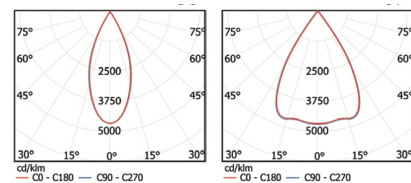

Fotometri

İşık dağılımı