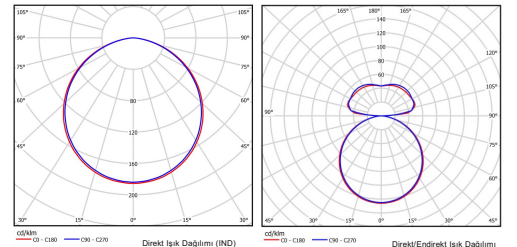

Fotometri

İşık dağılımı

THEMIS LED SMD SIVAÜSTÜ/SARKIT

TANIM

THEMIS ürün ailesi, alüminyum profil ürün grubuna ait rotasyonel teknik armatür serisidir. Sıvaüstü ve Sarkıtma montaj seçenekleri sunan THEMIS ailesi ile konforlu, estetik ve dinamik aydınlatma uygulamaları tasarlamak mümkündür.

THEMIS, standart alüminyum profil gövdeye ilave olarak opsiyonel olarak entegre edilebilen ve çevre koşullarına dayanıklı ahşap gövde ve akustik keçe sistemi sayesinde mimari yapıların diğer bileşenleri ile uyumlu ve aynı zamanda dekoratif kaygıları da minimal seviyede tutabilen ürün serisidir.

Enerji etkin LED ışık kaynağı ve driver kombinasyonu, verimli optik yapısı ile öne çıkan THEMIS ürün ailesi, ofisler, eğitim kurumları, oteller, hastaneler ve daha bir çok proje tipi için geniş uygulama imkanları sağlar.

Ürün kodu	PRF40
Ürün tipi	İç aydınlatma uygulamaları
Kategori	Mimari
Ürün ailesi	THEMIS
Ürün alt grubu	THEMIS
Malzeme	Armatür gövdesi alüminyum ekstrüzyon malzemeden imal edilmiş olup, gövdesi elektrostatik toz boyalıdır.
Optik yapı	Standart opal PMMA difüzör ile direkt ya da özel talep ile direkt/endirekt ışık dağılımlı.
Montaj seçeneği	Sıvaüstü ve sarkıt tip montaj uygulama seçenekleri.
Aksesuar	
ST01	1m enerji kablolu çelik sarkıtma teli
ST03	3m enerji kablolu çelik sarkıtma teli
SBX	Sıvaüstü montaj braketi
Opsiyonel	
3HEM	3 saat acil durum dönüştürme kiti
RMT	Kablosuz BLE kontrol uyumlu
IND	Endirekt aydınlatma
WD	Ahşap gövde kaplamalı
AF	Akustik keçe kaplamalı